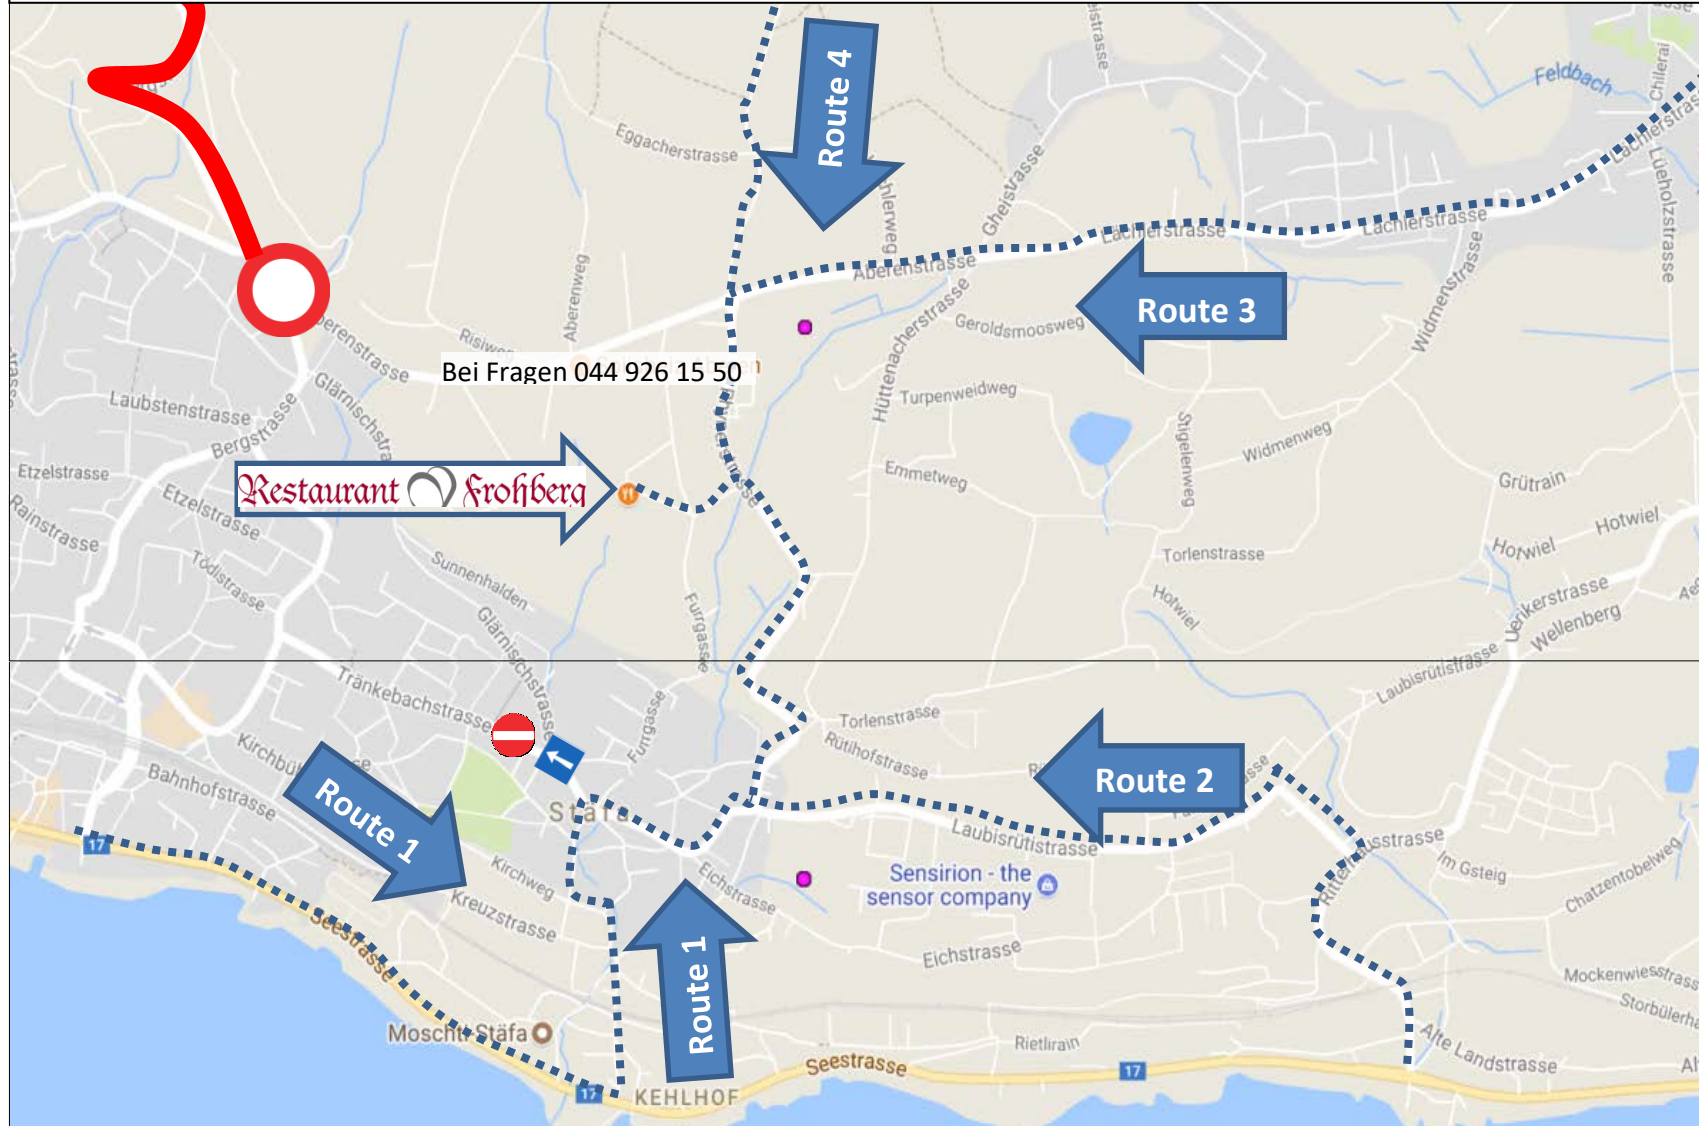

Verkehrsbehinderung 14. bis 20. August 2017

Die Bergstrasse und die Einfahrt zur Abernstrasse ist vom 14. bis ca. 20. August 2017 wegen Belag Einbau gesperrt. Die Zufahrt zum Restaurant Frohberg Stäfa ist jederzeit gewährleistet über die folgenden Routen:

Route 1 von Männedorf: Seestrasse-Kehlhof-Ebnetstrasse-Weierstrasse-Dorfstrasse-Rhynerstrasse-Frohbergstrasse 21

Route 2 von Rapperswil: Seestrasse-Uerikon-Ritterhausstrasse-Töbelistrasse-Laubisrütistrasse-Rhynerstrasse-Frohbergstrasse 21

Route 3 von Hombrechtikon: Bei Halle für Alle links in Rhynerstrasse-Frohbergstrasse 21

Route 4 von Oetwil am See: Willikon-Uetzikon-Buechstutzstrasse-Rhynerstrasse-Frohbergstrasse 21